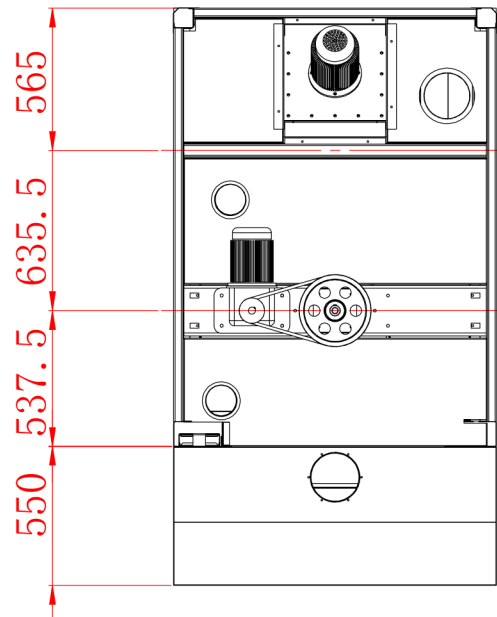

ROTOMAX

			1	1:30